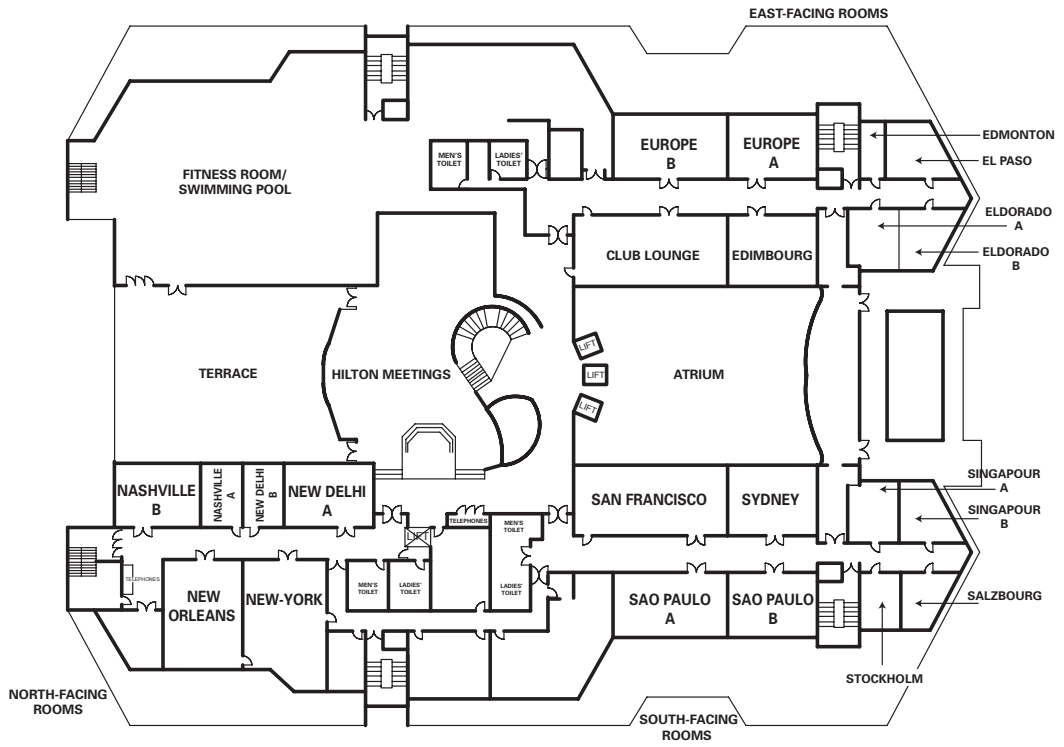

Level 1

Ground Floor