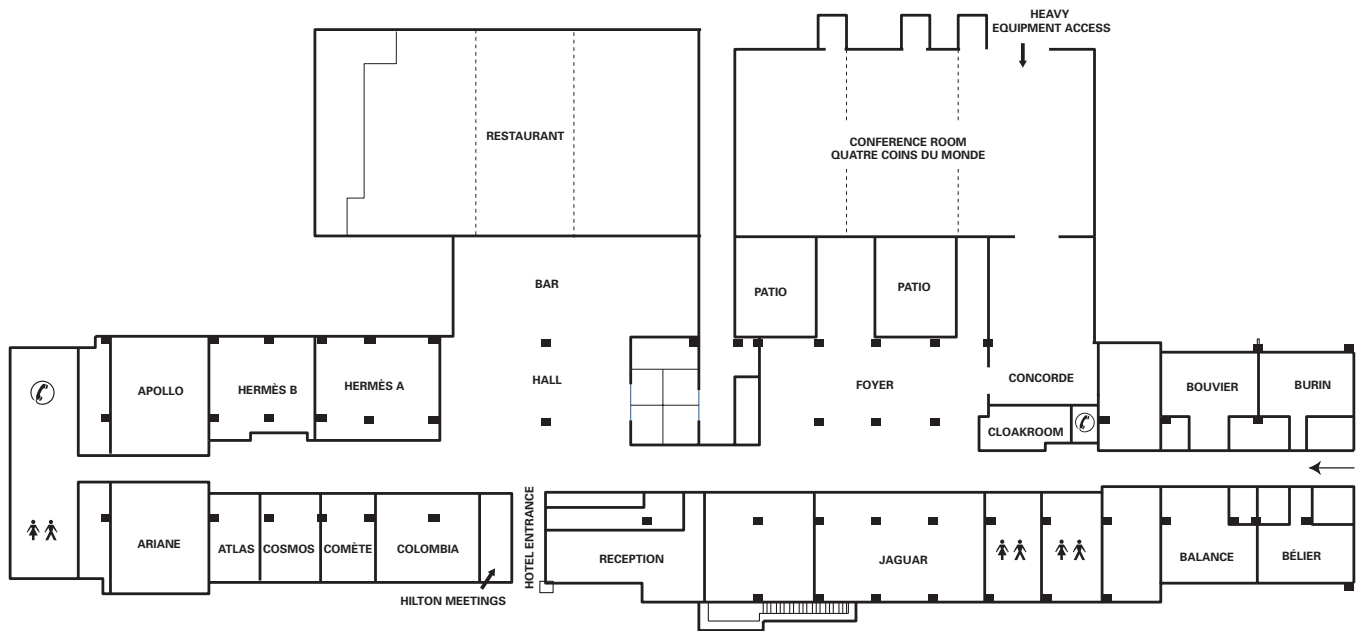

Ground Floor